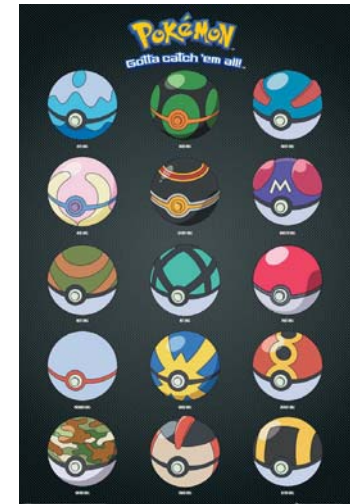

FP4361
POKÉMON eevee

FP3829
POKÉMON partner pokemon

FP3496
POKÉMON kalos

FP4426
POKÉMON eevee evolution

FP4326
POKÉMON alola partner

FP3495
POKÉMON groudon & kyogre

FP4385
POKÉMON traveling party

FP4273
POKÉMON moves